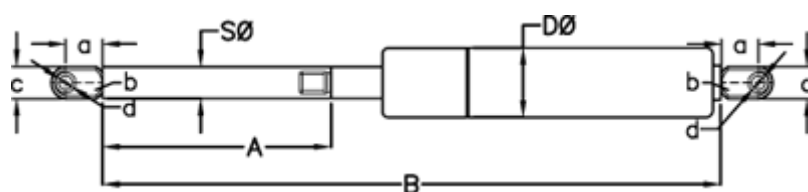

Varenummer: 049057RL0150P1T1

Beskrivelse: Stabilus Lift-O-Mat Gasfjeder 9057RL-P1T1 0150N
03 08 180 0150 - Rustfast AISI 316

Mål

A = 180

a = 18

b = 10

B = 409 +/-2

c = 15

d = 8.1

D Ø = 18

Note = -

S Ø = 8